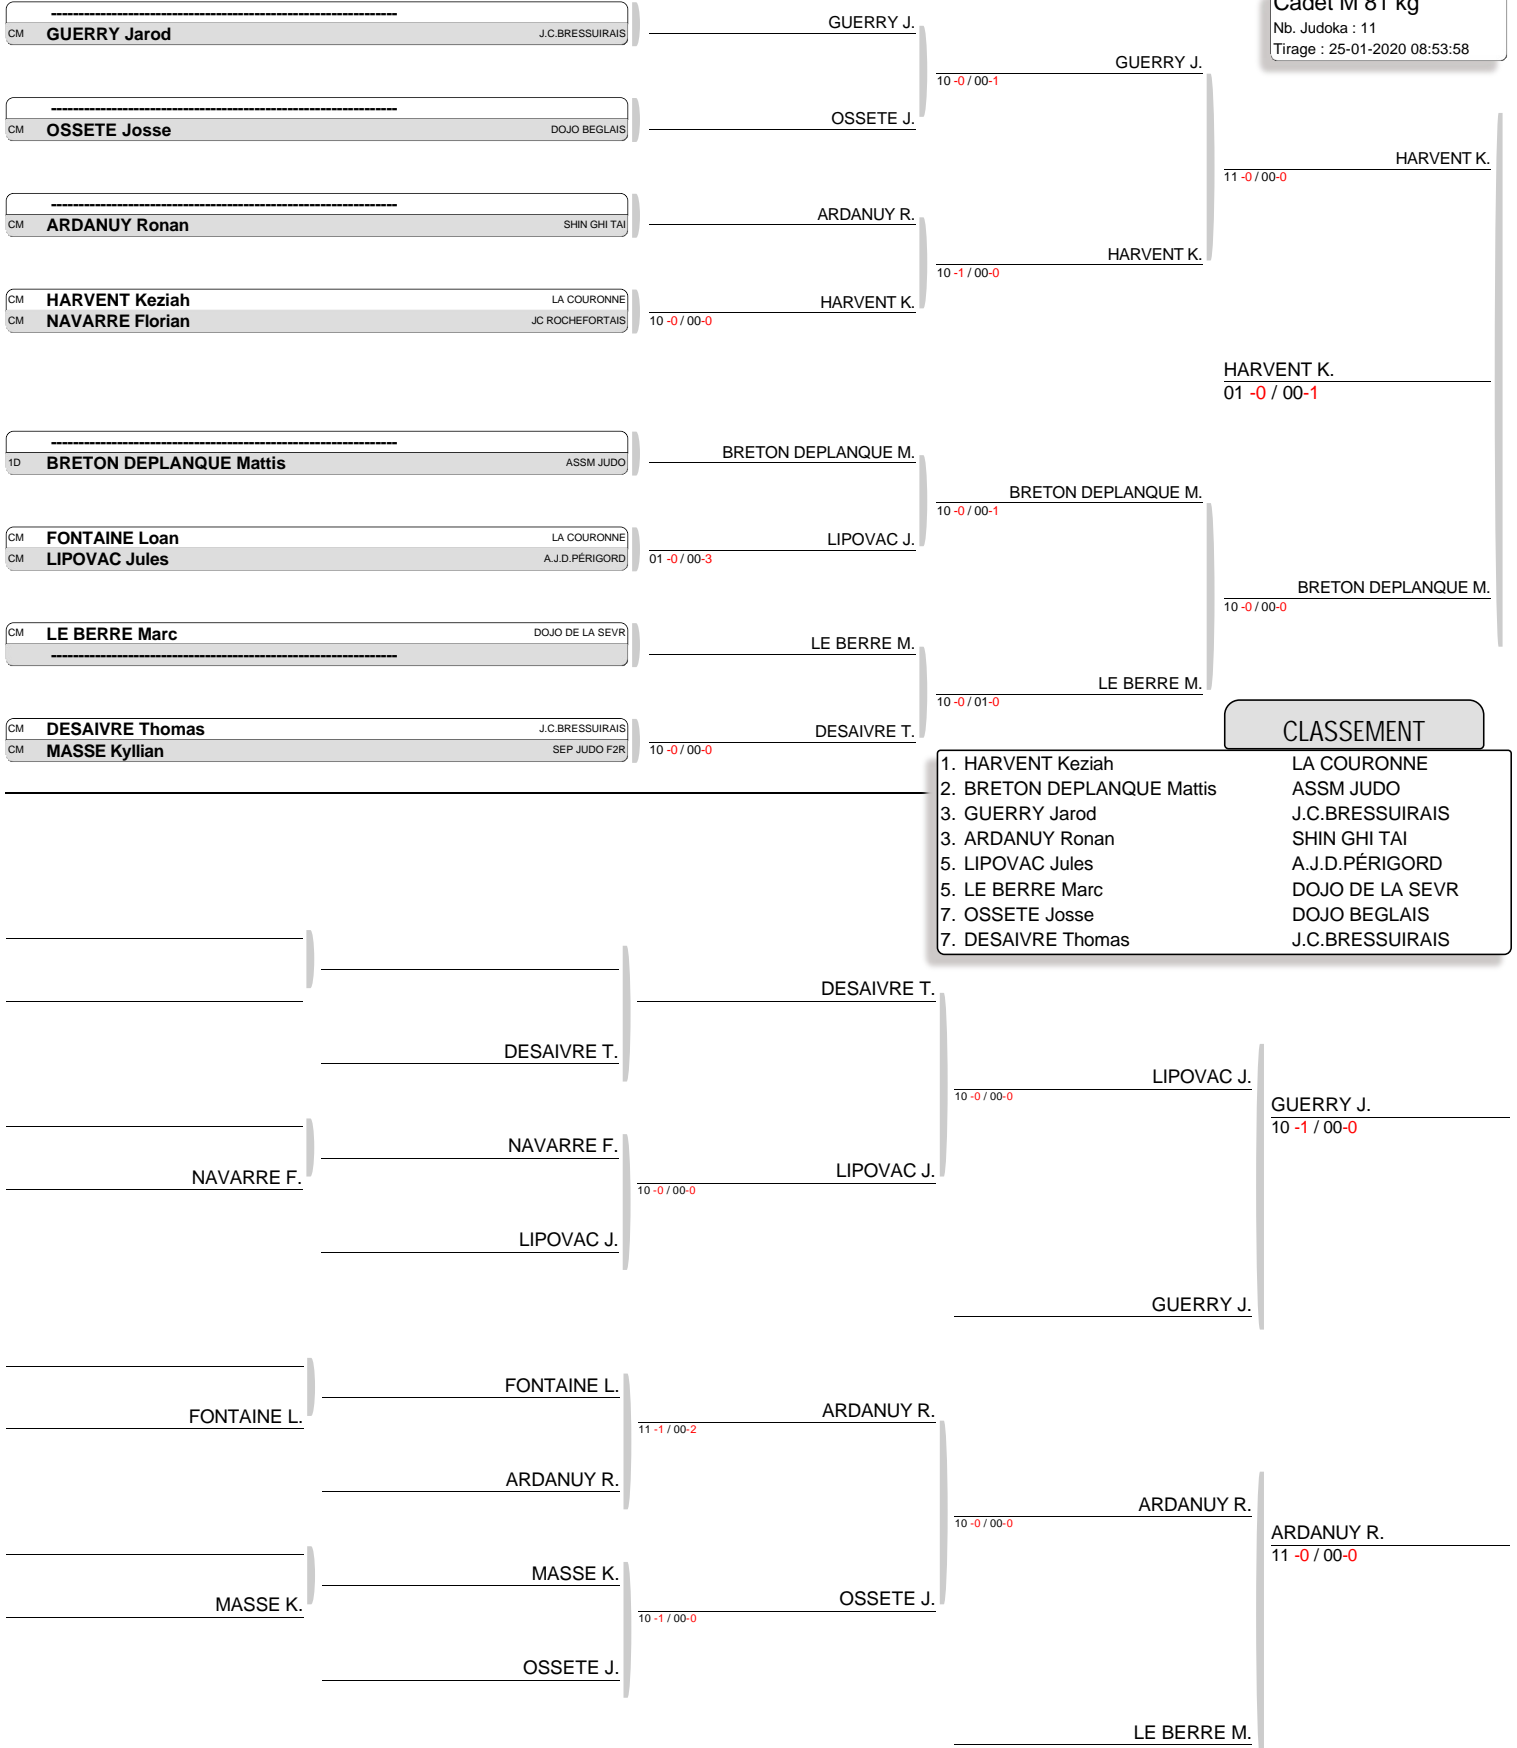

TOURNOI LABEL A NATIONAL CADETS DE BRESSUIRE - bressuire
TABLEAU (Le25-01-2020)

Cadet M 81 kg

Nb. Judoka : 11
Tirage : 25-01-2020 08:53:58