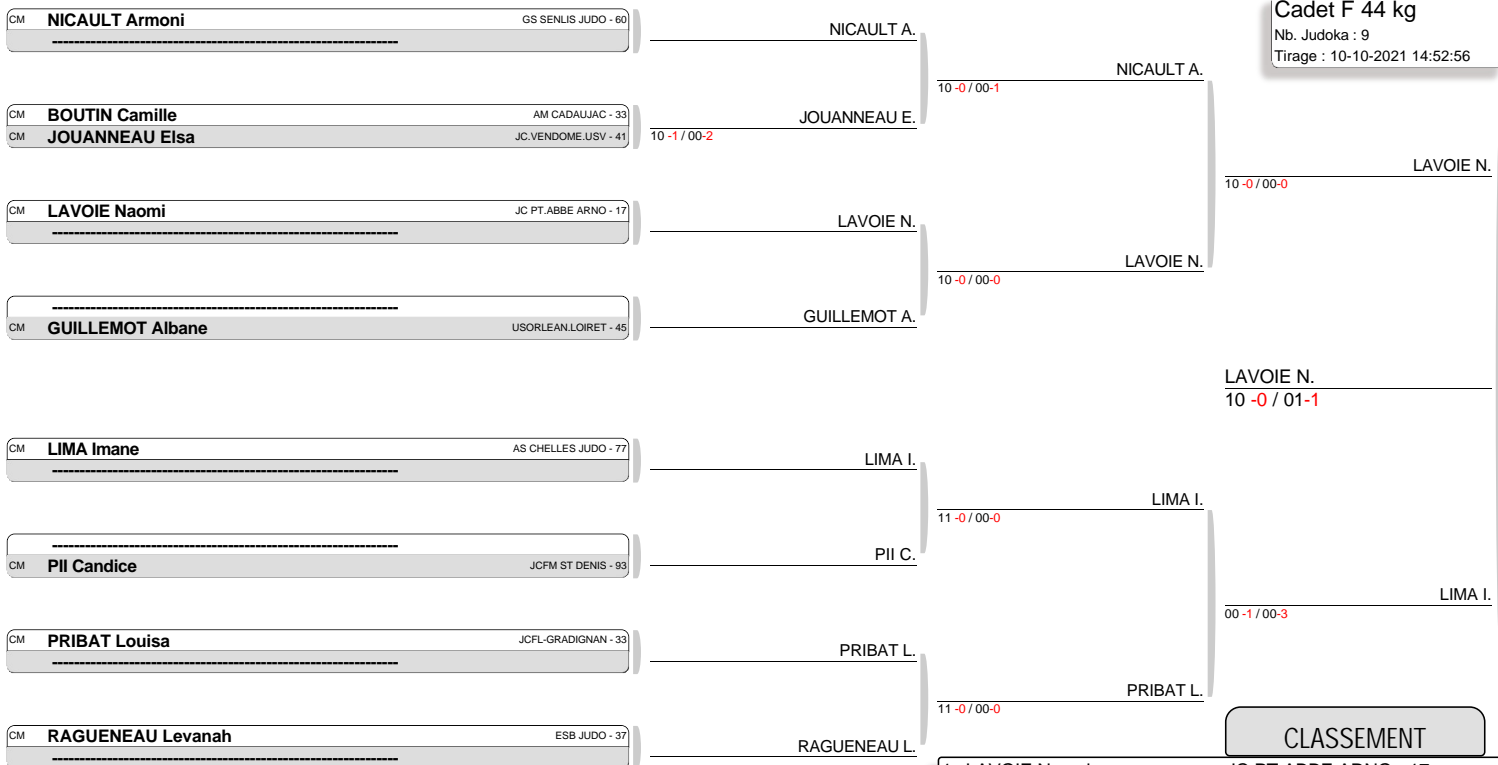

TOURNOI LABEL A CADETS NATIONAL DE BRESSUIRE - SALLE OMNISPORT DE LA RONDE BRESSUIRE
TABLEAU (Le10-10-2021)

Cadet F 44 kg

Nb. Judoka : 9

Tirage : 10-10-2021 14:52:56