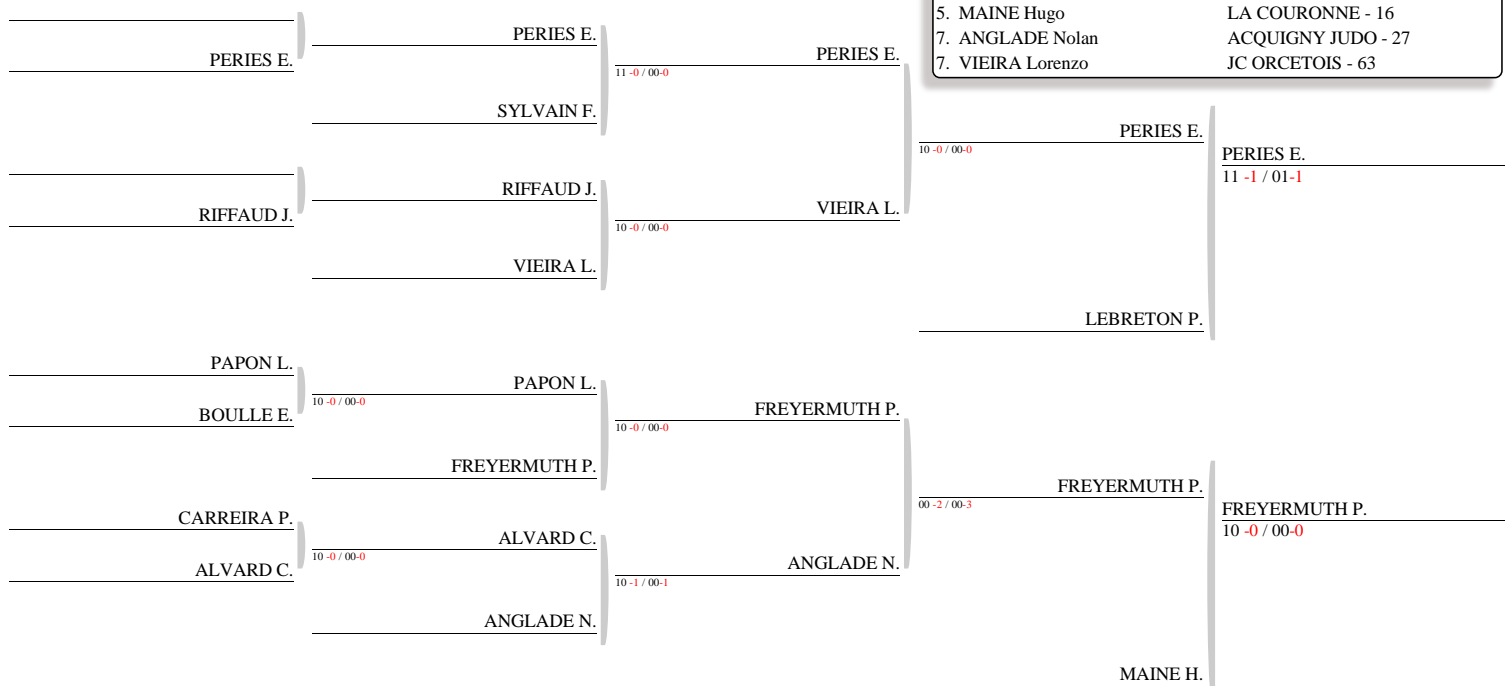

TOURNOI LABEL A CADETS NATIONAL DE BRESSUIRE - SALLE OMNISPORT DE LA RONDE BRESSUIRE
TABLEAU (Le10-10-2021)