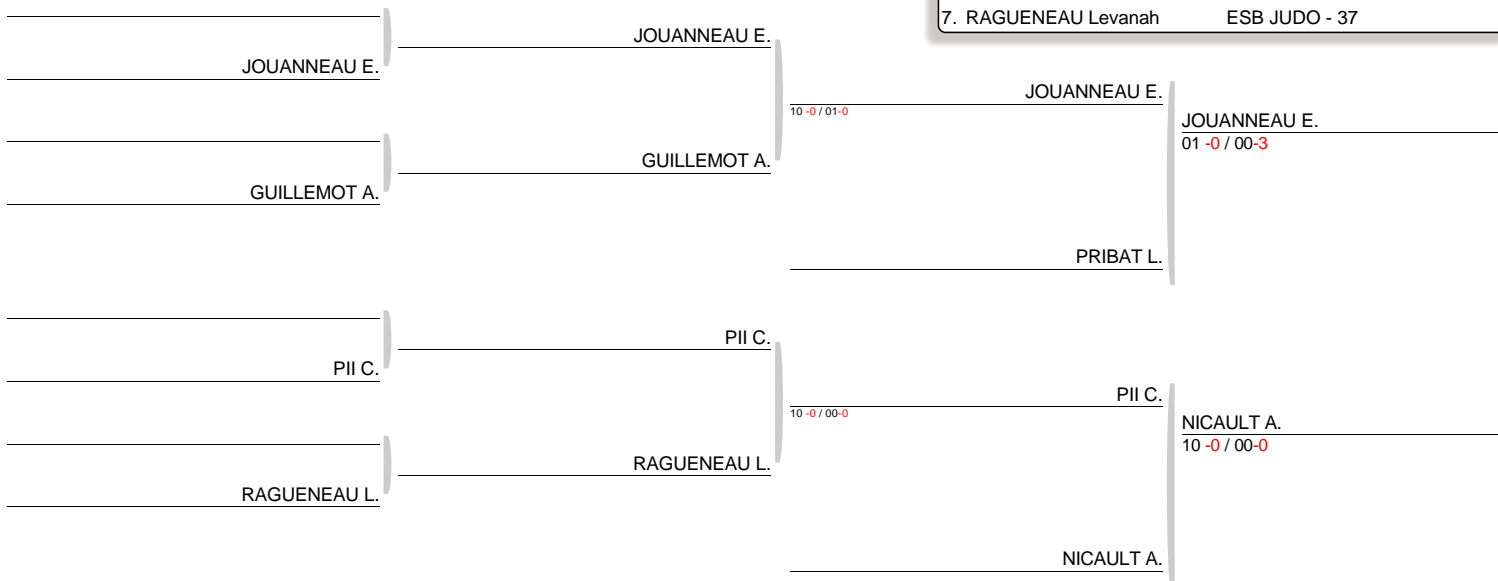

Cadet F 44 kg

Nb. Judoka : 9

Tirage : 10-10-2021 14:52:56

CLASSEMENT

- | | |
|----------------------|----------------------|
| 1. LAVOIE Naomi | JC PT.ABBE ARNO - 17 |
| 2. LIMA Imane | AS CHELLES JUDO - 77 |
| 3. NICAULT Armoni | GS SENLIS JUDO - 60 |
| 3. JOUANNEAU Elsa | JC.VENDOME.USV - 41 |
| 5. PRIBAT Louisa | JCFL-GRADIGNAN - 33 |
| 5. PII Candice | JCFM ST DENIS - 93 |
| 7. GUILLEMOT Albane | USORLEAN.LOIRET - 45 |
| 7. RAGUENEAU Levanah | ESB JUDO - 37 |