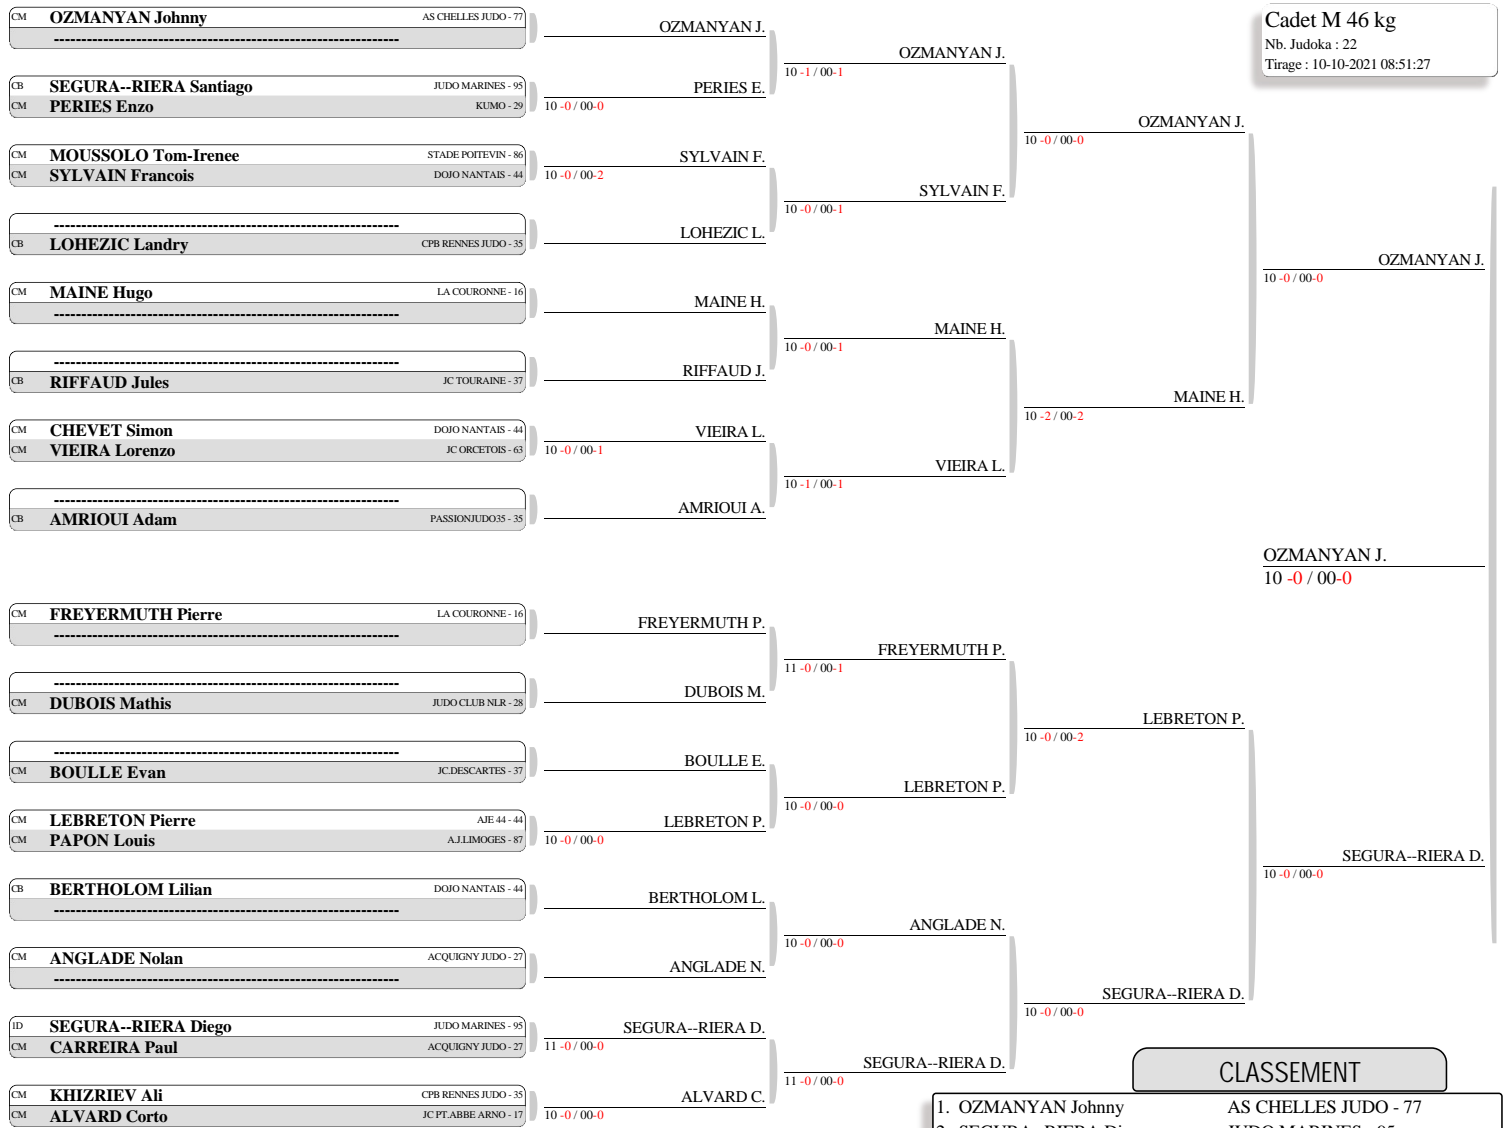

TOURNOI LABEL A CADETS NATIONAL DE BRESSUIRE - SALLE OMNISPORT DE LA RONDE BRESSUIRE
TABLEAU (Le10-10-2021)