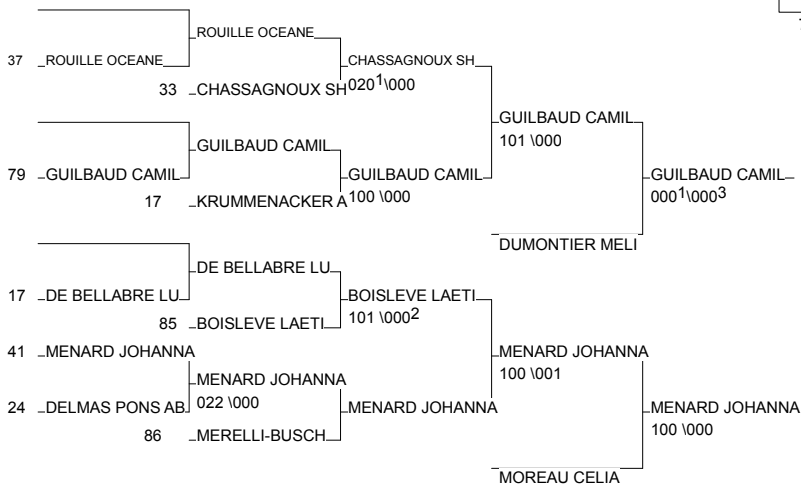

Tournoi CAD M/F Label A

BRESSUIRE 07/02/2015

Cat. -52

Nb. Judokas : 18

1 - LINARD MARION	USJ86	PCH	86
2 - LANDREAU CAMILLE	MERIGNAC SA	AQU	33
3 - GUILBAUD CAMILLE	J.C.BRESSUIRAI	PCH	79
3 - MENARD JOHANNA	JC.VENDOME.USV TBO		41
5 - DUMONTIER MELISSA	DOJO BEGLAIS	AQU	33
5 - MOREAU CELIA	AL MONTAIGU	PDL	85
7 - CHASSAGNOUX SHANA	Amicale SPBDX	AQU	33
7 - BOISLEVE LAETITIA	JC.COMMEQUIERSPDL		85