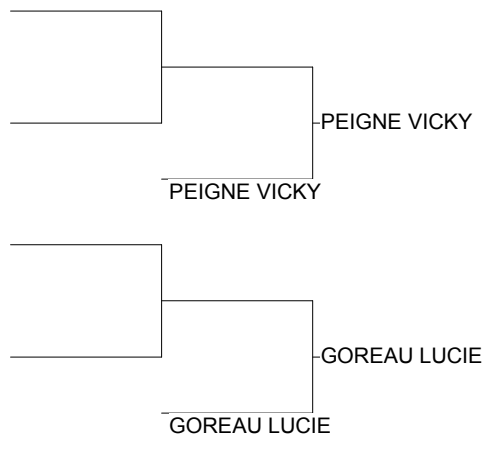

1 - FRIGOUL MELAN JCFL-GRADIGAQU	P2
2 - AUBOYER CAMIL J C MIOSSON PCH	P2
3 - GOREAU LUCIE COTE DE LUMPDL	P1
3 - PEIGNE VICKY VOI Judo 95	P1