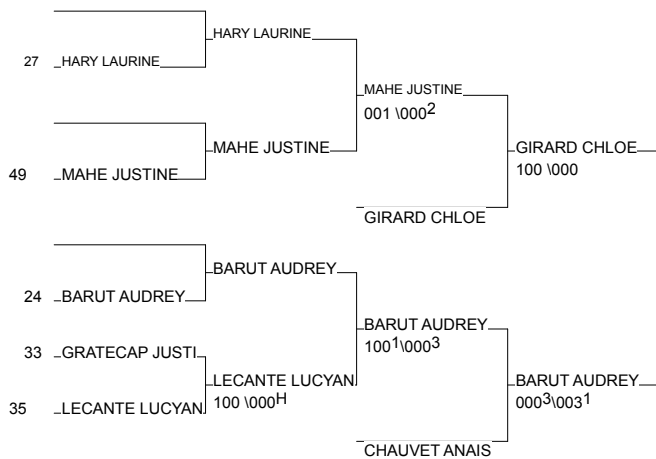

Tournoi CAD M/F Label A

BRESSUIRE 07/02/2015

Cat. -70

Nb. Judokas : 9

1 - LEBRETON CANDICE	JCRV	93	93
2 - PRADEL MELISSA	RSC CHAMPIGNY	94	94
3 - GIRARD CHLOE	US FERRIEROISE	PDL	85
3 - BARUT AUDREY	J.C.MONTPON	AQU	24
5 - MAHE JUSTINE	KETSUGO ANGERSPDL		49
5 - CHAUVET ANAIS	LA COURONNE JU	PCH	16
7 - HARY LAURINE	JUDO GISORS	NOR	27
7 - LECANTE LUCYANA	CPB RENNES JUD-BRE		35