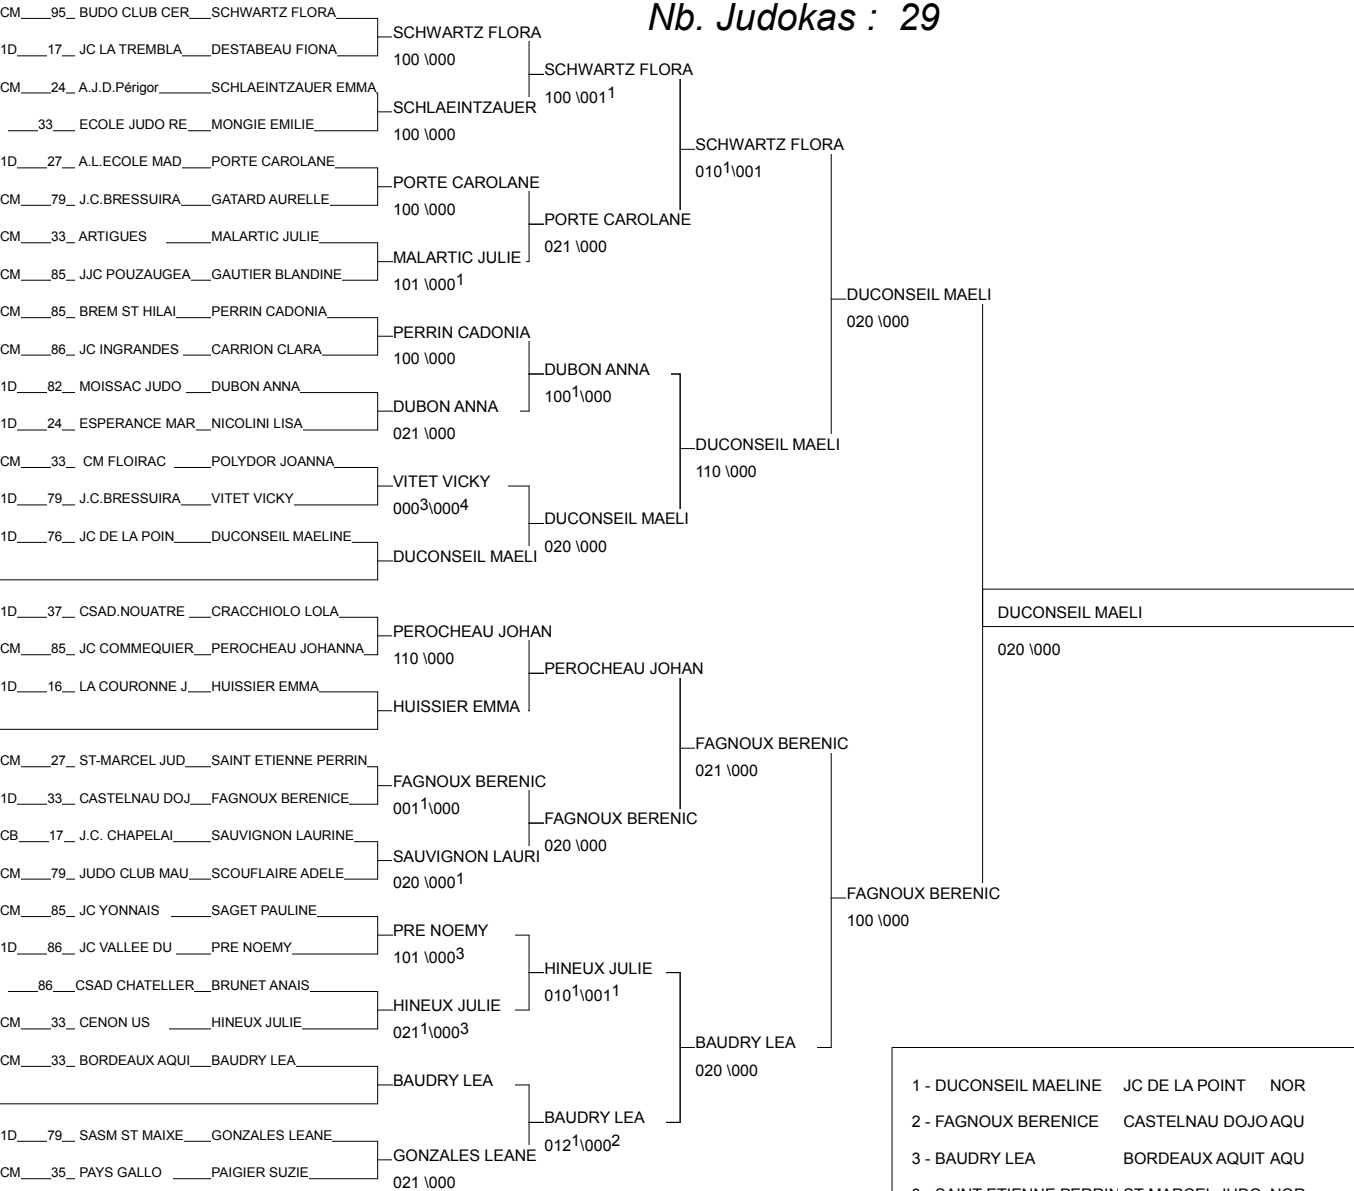

Tournoi CAD M/F Label A

BRESSUIRE 07/02/2015

Cat. -57

Nb. Judokas : 29