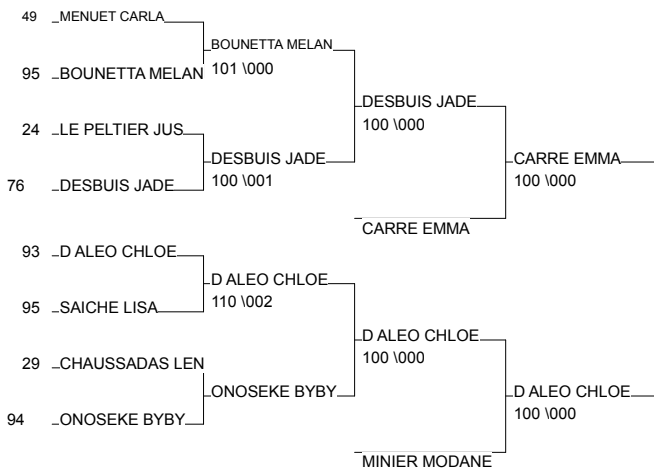

Ordre des combats: 1x2 - 3x4 - 1x3 - 2x4 - 1x4 - 2x3

Poule n°2

CM	33	AQU	FRIGOUL MELANIE	JCFL-GRADIGNAN			101	000	1/10	2
CM	37	TBO	ROUILLE MARINE	CSAD.NOUATRE	000			000	0/0	3
CM	86	PCH	AUBOYER CAMILLE	J C MIOSSON	1001	020			2/20	1

Ordre des combats: 1x2 - 2x3 - 1x3

Tournoi CAD M/F Label A

BRESSUIRE 07/02/2015

Cat. -48

Nb. Judokas : 16

1 - LABAN LEA	JUDO CLUB HENR AQU	47
2 - VIEU MELANIE	JUDO FERRIERES PCH	17
3 - CARRE EMMA	JCFL-GRADIGNAN AQU	33
3 - D ALEO CHLOE	JCRV 93	93
5 - DESBUIIS JADE	JC BACQUEVILL NOR	76
5 - MINIER MODANE	DOJO BEGLAIS AQU	33
7 - BOUNETTA MELANY	AS HERBLAY JUD 95	95
7 - ONOSEKE BYBY	RSC CHAMPIGNY 94	94

Tournoi CAD M/F Label A

BRESSUIRE 07/02/2015

Cat. -52

Nb. Judokas : 18

1 - LINARD MARION	USJ86	PCH	86
2 - LANDREAU CAMILLE	MERIGNAC SA	AQU	33
3 - GUILBAUD CAMILLE	J.C.BRESSUIRAI	PCH	79
3 - MENARD JOHANNA	JC.VENDOME.USV TBO		41
5 - DUMONTIER MELISSA	DOJO BEGLAIS	AQU	33
5 - MOREAU CELIA	AL MONTAIGU	PDL	85
7 - CHASSAGNOUX SHANA	Amicale SPBDX	AQU	33
7 - BOISLEVE LAETITIA	JC.COMMEQUIERSPDL		85