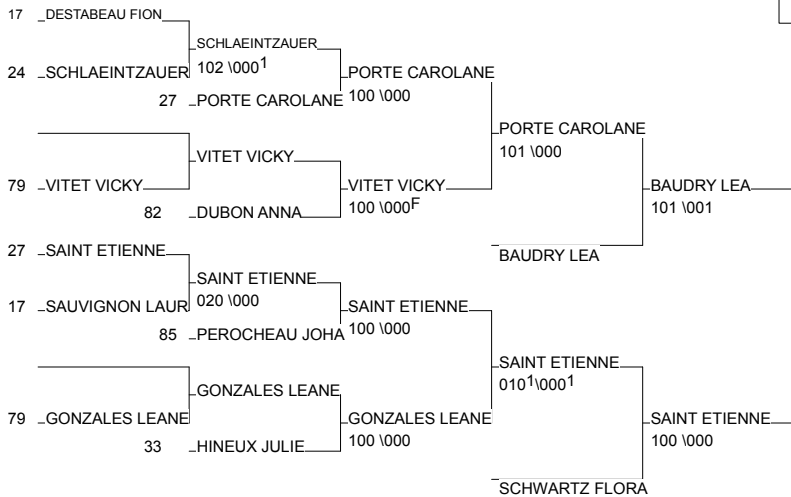

Tournoi CAD M/F Label A

BRESSUIRE 07/02/2015

Cat. -57

Nb. Judokas : 29

1 - DUCONSEIL MAELINE	JC DE LA POINT	NOR	76
2 - FAGNOUX BERENICE	CASTELNAU DOJO AQU		33
3 - BAUDRY LEA	BORDEAUX AQUIT AQU		33
3 - SAINT ETIENNE PERRIN	ST-MARCEL JUDO	NOR	27
5 - PORTE CAROLANE	A.L.ECOLE MADE	NOR	27
5 - SCHWARTZ FLORA	BUDO CLUB CERG 95		95
7 - VITET VICKY	J.C.BRESSUIRAI	PCH	79
7 - GONZALES LEANE	SASM ST MAIXEN	PCH	79